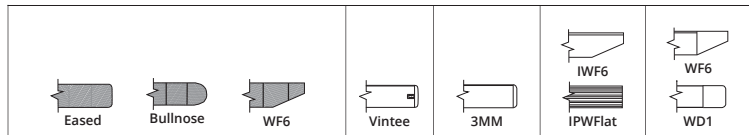

BRADY TABLE BASES — RECTANGULAR TABLE TOPS - 30", 36", 42" HIGH

Solid Wood Table Edge Options

Laminate Table Top Edge Options

Description	Top Size			Model #	$ List Price							Unpkgd. Wgt. #
	W	L	H		Maple	Hickory, White Oak	Walnut, Mixed Woods	Vinyl	Edgeband	Laminate Overlay	Wood Edges	
30" High, Rectangular Brady Table	24"	30"	30"	BR2430RT-30	738	1087	1130	618	610	716	859	
	24"	36"	30"	BR2436RT-30	826	1134	1198	645	633	775	941	
	30"	36"	30"	BR3036RT-30	937	1246	1330	696	678	853	1065	
	30"	42"	30"	BR3042RT-30	1015	1282	1383	772	708	1006	1255